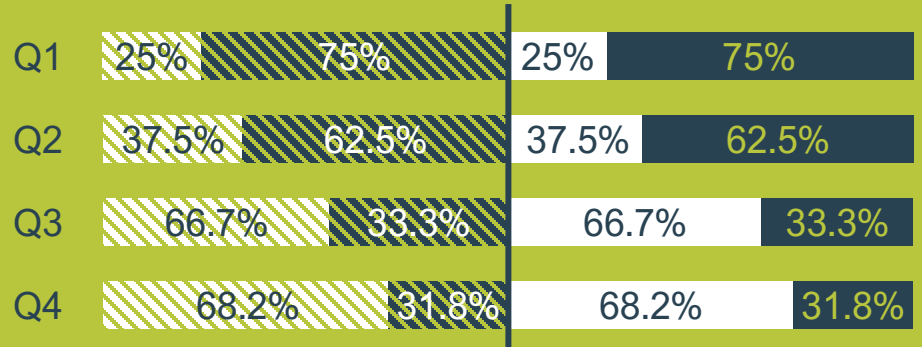

■ 2022-1 privadas   ■ 2022-2 privadas
■ 2022-1 oficiales   ■ 2022-2 oficiales

En nuestro monitor de rankings podrá encontrar mayor detalle sobre la metodología o versiones previas de este boletín

[Clic aquí](#)