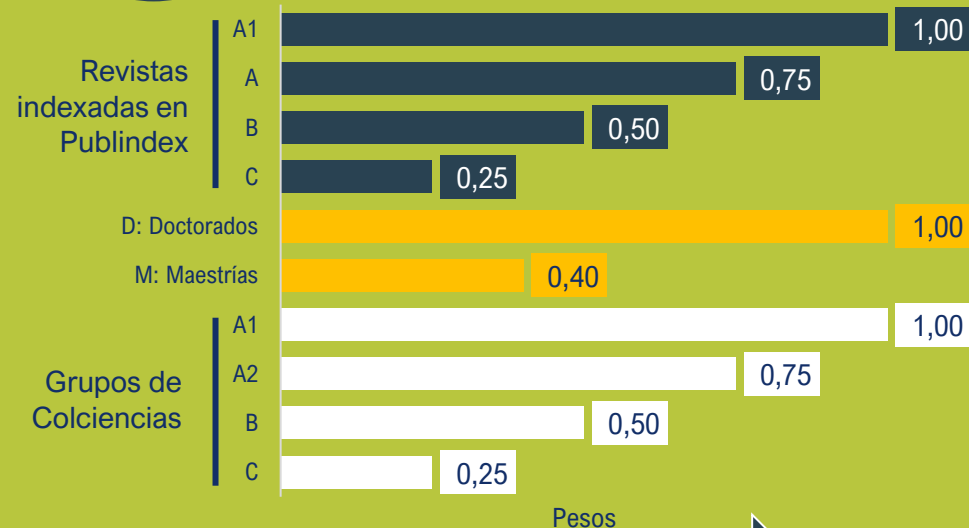

Pesos de indicadores U-Sapiens

En nuestro monitor de rankings podrá encontrar mayor detalle sobre la metodología o versiones previas de este boletín

[Clic aquí](#)