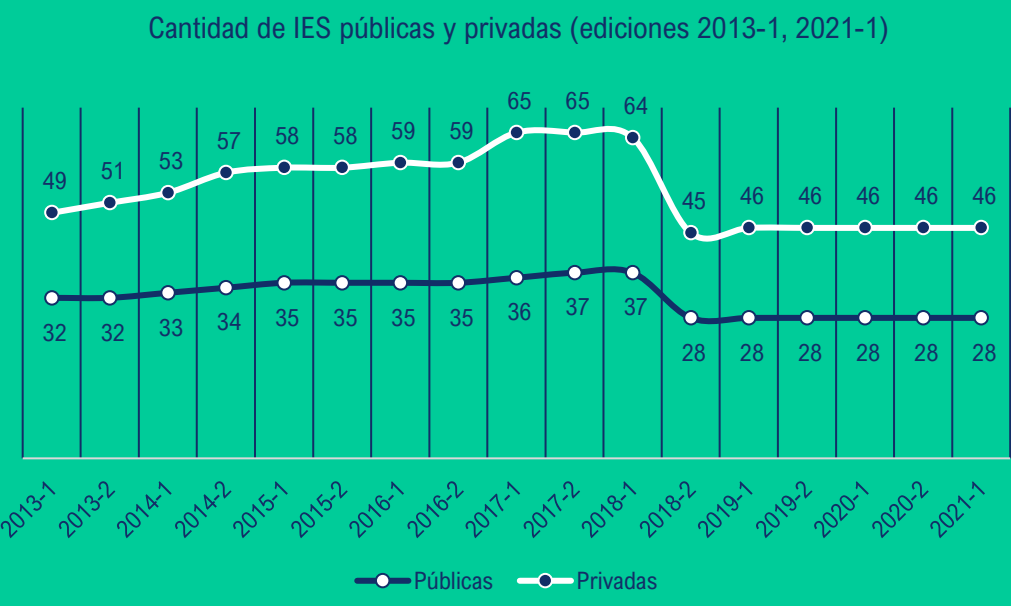

A continuación, se presentan los pesos para cada uno de los indicadores:

Índice U-SAPIENS (IUS)

La clasificación U-Sapiens presenta adicionalmente un escalafón basado en el denominado “índice U-Sapiens” (IUS). Este índice busca relacionar el desempeño en investigación que tiene una institución con su capacidad investigativa en términos de su capital humano. Mientras el valor del índice es más alto, la Institución tiene mejor capacidad investigativa según la metodología.

Pesos de indicadores U-Sapiens

En nuestro monitor de rankings podrá encontrar mayor detalle sobre la metodología o versiones previas de este boletín

[Clic aquí](#)

La acreditación en U-SAPIENS

Es notorio que una IES acreditada cumple con requisitos que U-SAPIENS tiene en cuenta para acumular puntos en el ranking, y si se mantiene esa tendencia en el país, muy seguramente se observen nuevas IES acreditadas clasificadas en futuras versiones de U-SAPIENS.

Fuente: [Metodología U-Sapiens](#)

U-SAPIENS 2021-1

Pontificia Universidad
JAVERIANA
Bogotá

Sapiens Research

Fuente: [srg.com.co](#)

“El Ranking U-Sapiens tiene varios indicadores. No solo están las posiciones y los puntajes, sino también los cuartiles, que básicamente aglomeran en 4 secciones iguales, diversa cantidad de IES. Para 2021-1, en Q1 hay 3 IES, todas oficiales; y en Q2 se observan 8 (4 privadas) IES donde se encuentra la Pontificia Universidad Javeriana. En Total el 62% de las IES clasificadas es representado por las privadas y 38% las oficiales.”

“Según la tendencia desde 2011-1, cuando se publicó la primera versión, a medida que se baja de cuartil, hay más IES del sector privado; a diferencia de las públicas, donde hay menos”. De 2020-2 a 2021-1 no hay cambios; sin embargo, en el gráfico siguiente se observa que aunque la posición de las IES oficiales en comparación predomina en el Q1, las IES privadas dominan con su puntaje los cuartiles Q3 y Q4.”