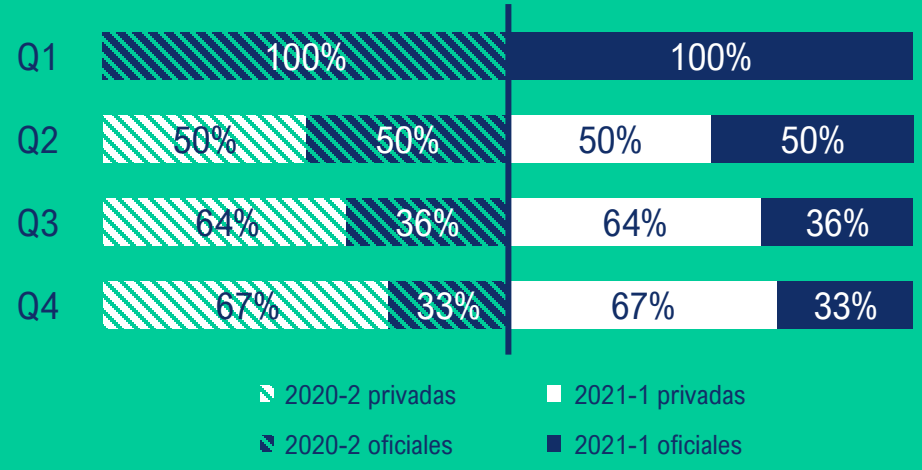

Pesos de indicadores U-Sapiens

En nuestro monitor de rankings podrá encontrar mayor detalle sobre la metodología o versiones previas de este boletín

[Clic aquí](#)

La acreditación en U-SAPIENS

Es notorio que una IES acreditada cumple con requisitos que U-SAPIENS tiene en cuenta para acumular puntos en el ranking, y si se mantiene esa tendencia en el país, muy seguramente se observen nuevas IES acreditadas clasificadas en futuras versiones de U-SAPIENS.

Fuente: [Metodología U-Sapiens](#)

U-SAPIENS 2021-1

Pontificia Universidad
JAVERIANA
Bogotá

Sapiens Research

Fuente: [srg.com.co](#)

“El Ranking U-Sapiens tiene varios indicadores. No solo están las posiciones y los puntajes, sino también los cuartiles, que básicamente aglomeran en 4 secciones iguales, diversa cantidad de IES. Para 2021-1, en Q1 hay 3 IES, todas oficiales; y en Q2 se observan 8 (4 privadas) IES donde se encuentra la Pontificia Universidad Javeriana. En Total el 62% de las IES clasificadas es representado por las privadas y 38% las oficiales.”

“Según la tendencia desde 2011-1, cuando se publicó la primera versión, a medida que se baja de cuartil, hay más IES del sector privado; a diferencia de las públicas, donde hay menos”. De 2020-2 a 2021-1 no hay cambios; sin embargo, en el gráfico siguiente se observa que aunque la posición de las IES oficiales en comparación predomina en el Q1, las IES privadas dominan con su puntaje los cuartiles Q3 y Q4.”

Fuente: [srg.com.co](#)

En nuestro monitor de rankings podrá encontrar mayor detalle sobre la metodología o versiones previas de este boletín

[Clic aquí](#)

Posiciones Colombia

U-SAPIENS
2021-1

Posiciones Colombia