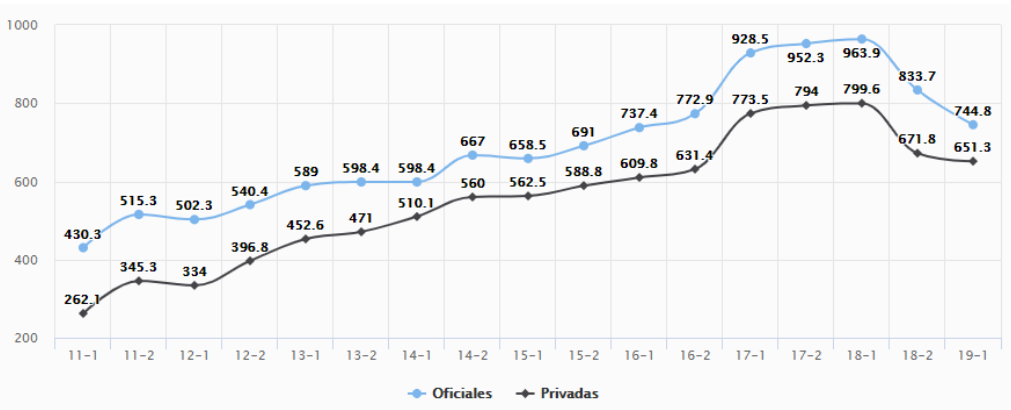

Fuente: <http://www.srg.com.co>

“El Ranking U-Sapiens tiene varios indicadores. No solo están las posiciones y los puntajes, sino también los cuartiles, que básicamente aglomeran en 4 secciones iguales, diversa cantidad de IES. Para 2019-1, en Q1 hay 3 IES, todas oficiales. En Q4 el 70% es representado por puntajes de las privadas y 30%, de las oficiales.”

“Según la tendencia desde 2011-1, cuando se publicó la primera versión, a medida que se baja de cuartil, hay más IES del sector privado; a diferencia de las públicas, donde hay menos. De 2018-2 a 2019-1 no hubo mayores cambios, aunque lo que sí ocurrió fue que de Q2 a Q4 se aumentó la participación de puntajes de las IES oficiales. Eso quiere decir, agregado al gráfico siguiente que aunque disminuyó el puntaje total de las IES oficiales en comparación con 2018-2, las IES privadas dominan con su puntaje los cuartiles Q2 a Q4.”

Fuente: [reporte U-Sapiens 2019-1](#)

Puntajes totales de IES oficiales y privadas (2011-1, 2019-1)