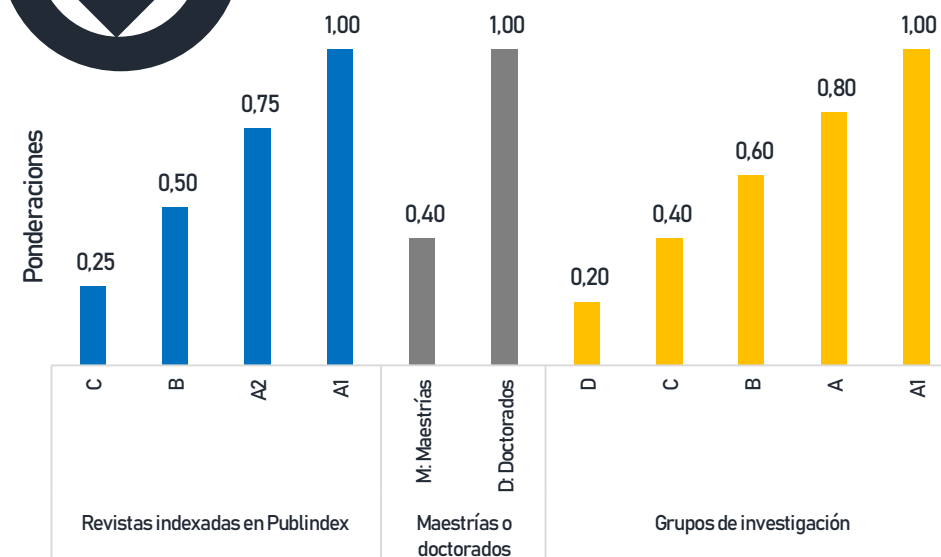

El corte de datos de variables se hizo para los que estuvieran vigentes hasta el 31 de diciembre de 2018, razón por la cual ya no se tienen en cuenta los grupos D, dejaron de aplicarse por el modelo de grupos de Colciencias desde mitad del año 2018.

# U-SAPIENS 2019-1

Pontificia Universidad  
**JAVERIANA**  
Bogotá

Sapiens Research

Fuente: <http://www.srg.com.co>

## ¿Qué criterios tiene en cuenta U-SAPIENS para clasificar a las Universidades?

Las variables analizadas para generar esta clasificación fueron las siguientes:

- I. Revistas indexadas en el Índice Bibliográfico Nacional (convocatoria 768 de 2016);
- II. Maestrías y doctorados activos según el Ministerio de Educación-SNIES en relación con investigación: formación de investigadores y científicos.
- III. Grupos de investigación categorizados por Colciencias según convocatoria 781 de 2017.

A continuación se presentan los pesos para cada uno de los indicadores: