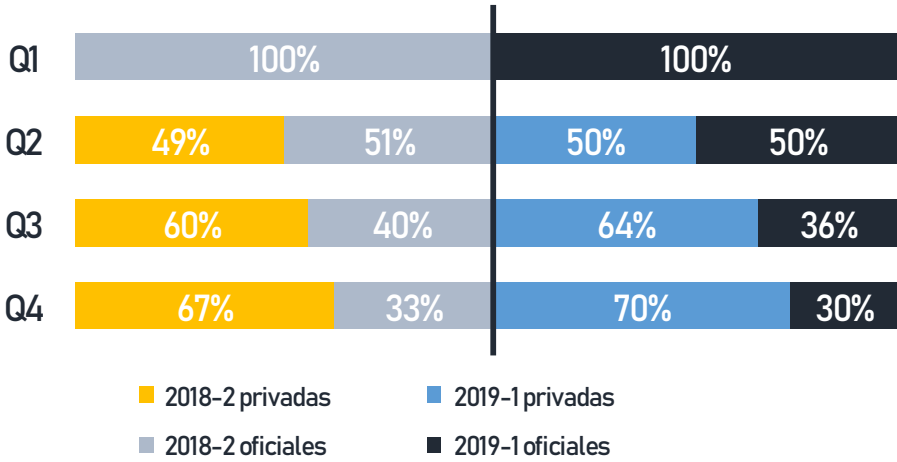

Fuente: <http://www.srg.com.co>

“El Ranking U-Sapiens tiene varios indicadores. No solo están las posiciones y los puntajes, sino también los cuartiles, que básicamente aglomeran en 4 secciones iguales, diversa cantidad de IES. Para 2019-1, en Q1 hay 3 IES, todas oficiales. En Q4 el 70% es representado por puntajes de las privadas y 30%, de las oficiales.”

“Según la tendencia desde 2011-1, cuando se publicó la primera versión, a medida que se baja de cuartil, hay más IES del sector privado; a diferencia de las públicas, donde hay menos. De 2018-2 a 2019-1 no hubo mayores cambios, aunque lo que sí ocurrió fue que de Q2 a Q4 se aumentó la participación de puntajes de las IES oficiales. Eso quiere decir, agregado al gráfico siguiente que aunque disminuyó el puntaje total de las IES oficiales en comparación con 2018-2, las IES privadas dominan con su puntaje los cuartiles Q2 a Q4.”

Fuente: [reporte U-Sapiens 2019-1](#)

Puntajes totales de IES oficiales y privadas (2011-1, 2019-1)