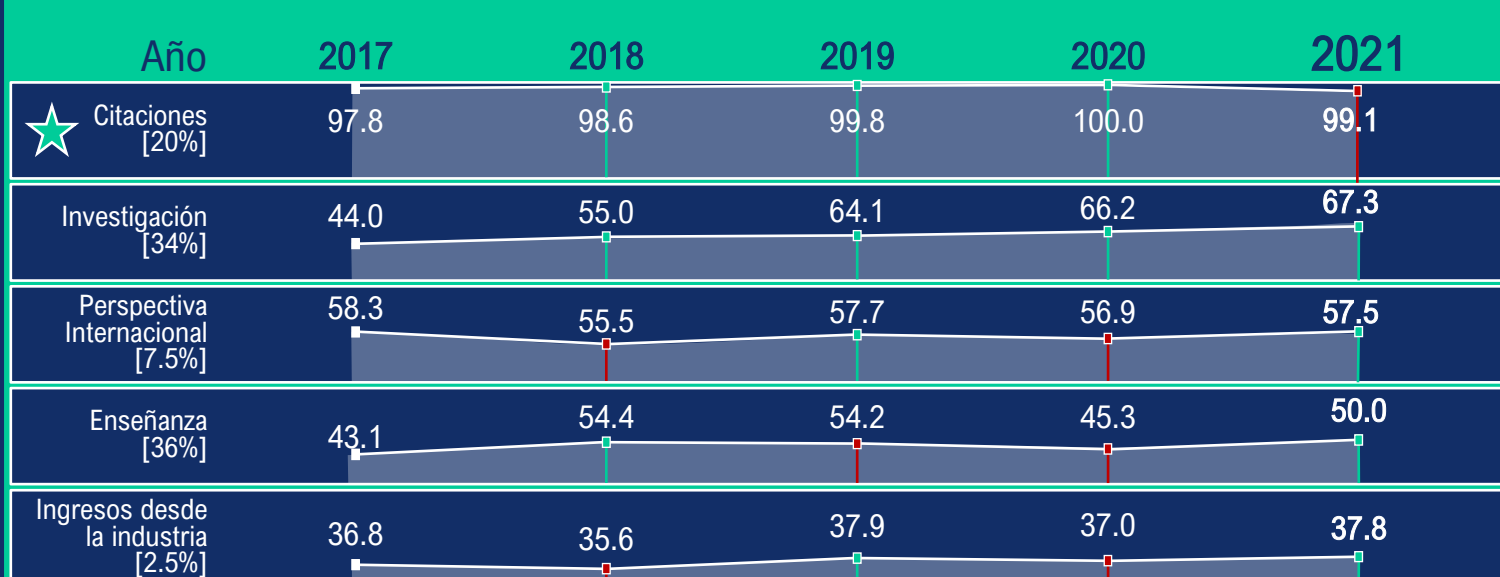

Puntuación de indicadores de la Pontificia Universidad Javeriana

Nota: las puntuaciones de los indicadores alcanzan un máximo de 100 puntos.

66.0

100

Puntuación
general [PG]

★ Citaciones es por excelencia el mejor indicador de la Pontificia Universidad Javeriana, mejorando la puntuación en cada edición de la clasificación. Los indicadores de Enseñanza e Investigación tienen un componente evaluado por encuestas de reputación a nivel mundial que se llevan a cabo anualmente. En el caso de investigación, el cuestionario es administrado por ELSevier, donde el objetivo son únicamente académicos experimentados.