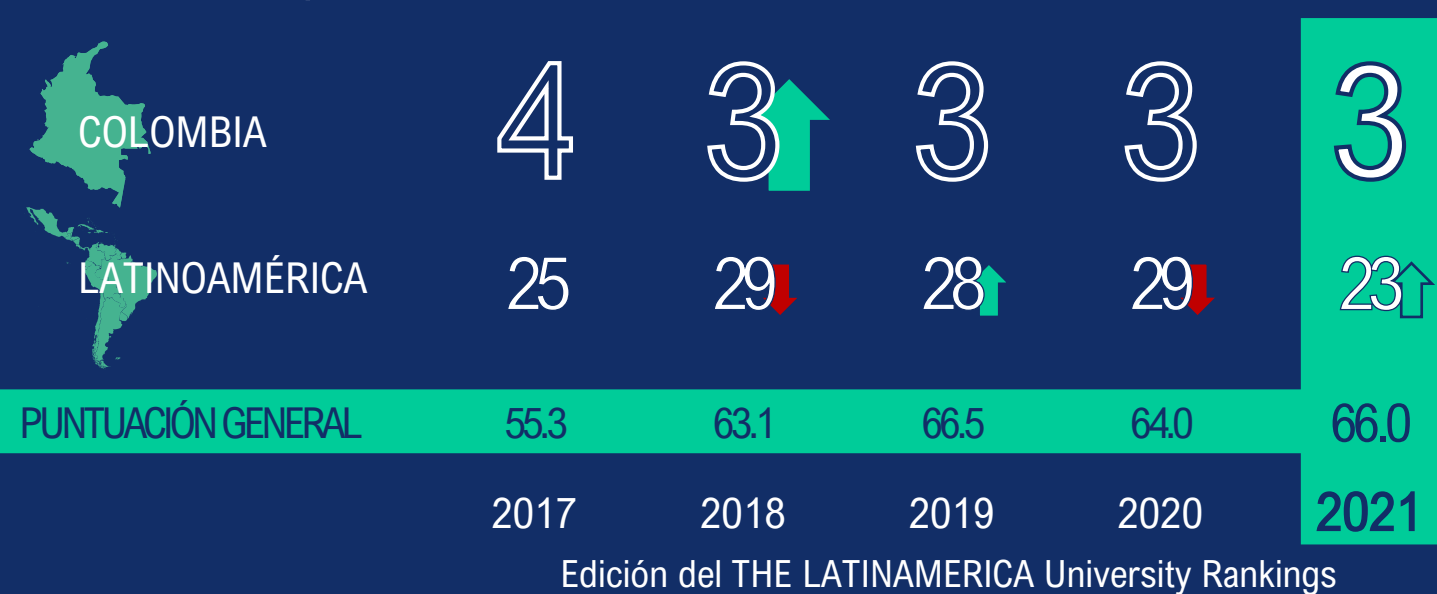

Evolución en posiciones de la Pontificia Universidad Javeriana

BOLETÍN RANKING
LATINOAMÉRICA DE
UNIVERSIDADES

THE
2021

[Times Higher
Education]

Mejores 5 Universidades Colombianas puntuadas en el THE Latinoamérica 2021

13%

18% en
2020

En esta edición, la PUJ se encuentra entre el top 13% de las universidades clasificadas con mejor desempeño en Latinoamérica.

24 IES

23 IES en
2020

24 Universidades Colombianas incluidas en esta edición del ranking, de un total de 177 Instituciones clasificadas [11 IES más que el año anterior].

Mejores 5 Universidades puntuadas en el THE Latinoamérica 2021

Fuente: [THE World University Rankings 2021](#) & [THE World University Rankings 2021](#) – Metodología
Puede encontrar un reporte histórico y dinámico de QS World University Rankings junto a su metodología haciendo clic [aquí](#).
Puede encontrar información de este y otros rankings de la institución en “Javeriana en Rankings” haciendo clic [aquí](#).